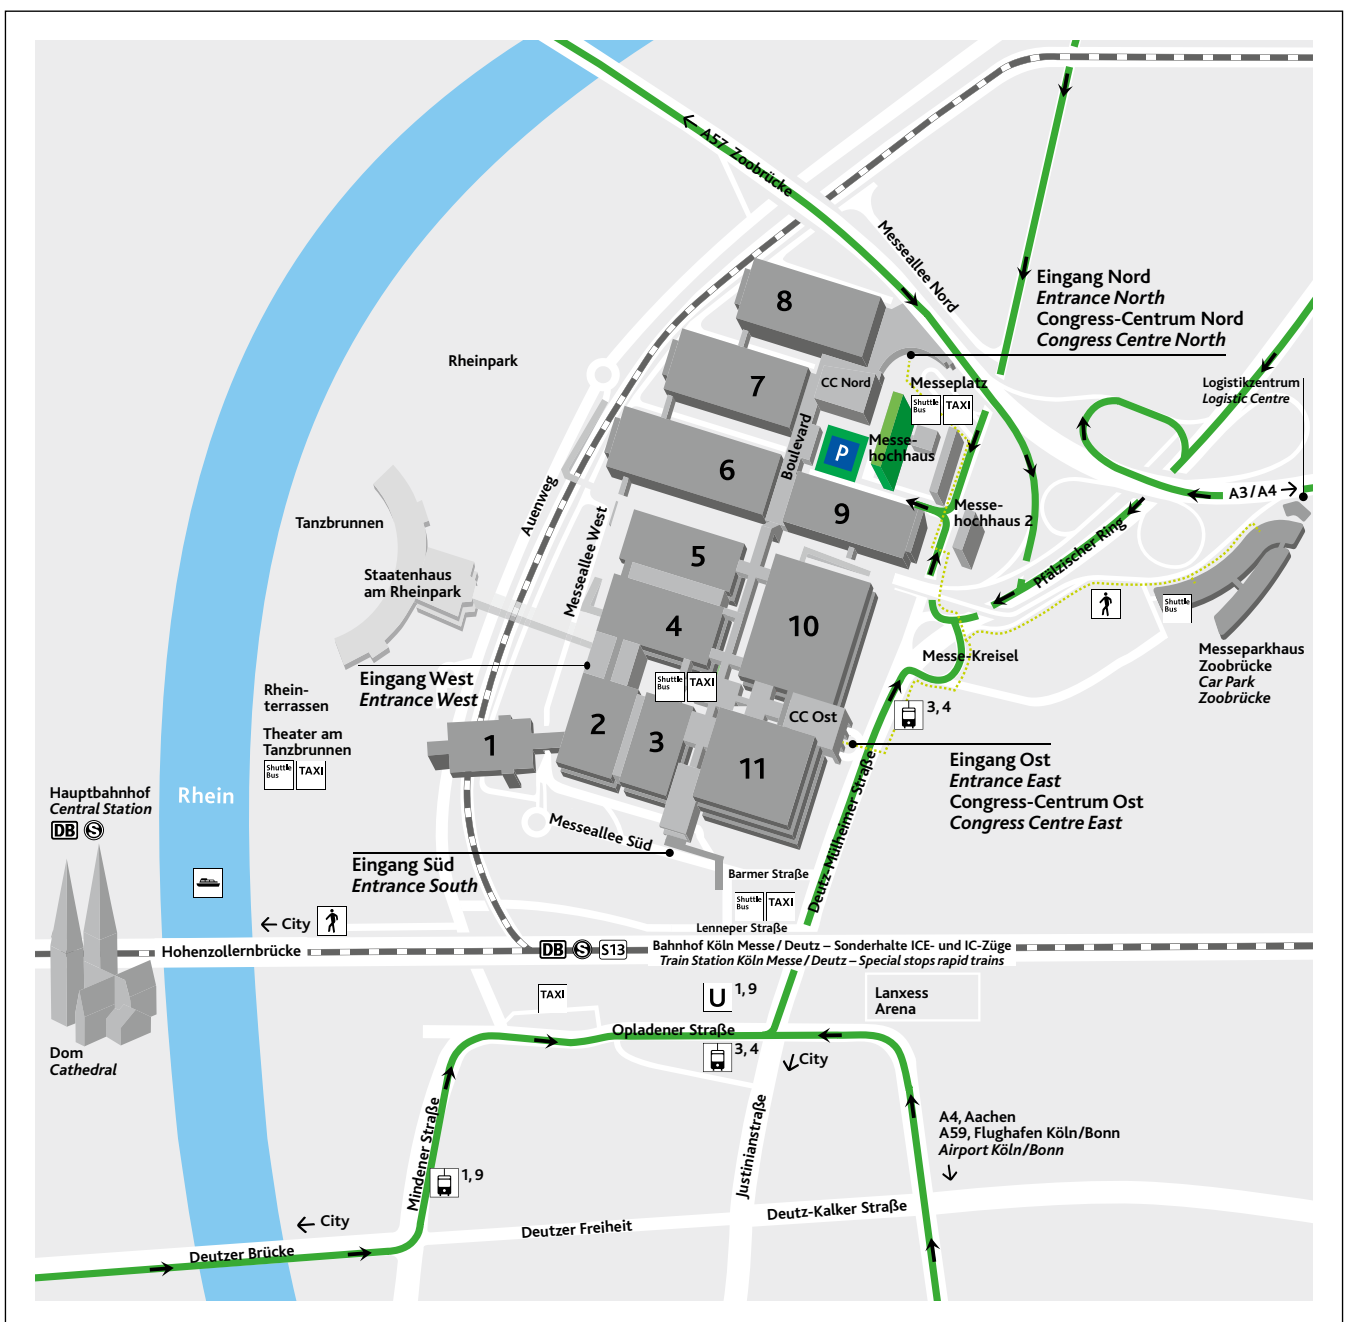

Anfahrt Messehochhaus

Journey to the Messehochhaus (administrativ building)

Unsere Adresse ist Messeplatz 1, 50679 Köln. Die Zufahrt zum Messehochhaus und in das Besucherparkhaus erfolgt über die Deutz-Mülheimer-Straße 111.

Our address is Messeplatz 1, 50679 Cologne, but the visitor and vehicle entrance to the "Messehochhaus" and to the visitors' parking garage is at Deutz-Mülheimer-Straße 111.

Bitte folgen Sie der grünen Koelnmesse-Beschilderung zum Messehochhaus. Besucherparkplätze befinden sich im Erdgeschoss des Parkhauses hinter dem Messehochhaus.

Please follow the green Koelnmesse-traffic-signs to the "Messehochhaus".

Visitors' parking is situated on the first floor of the parking garage behind the "Messehochhaus".